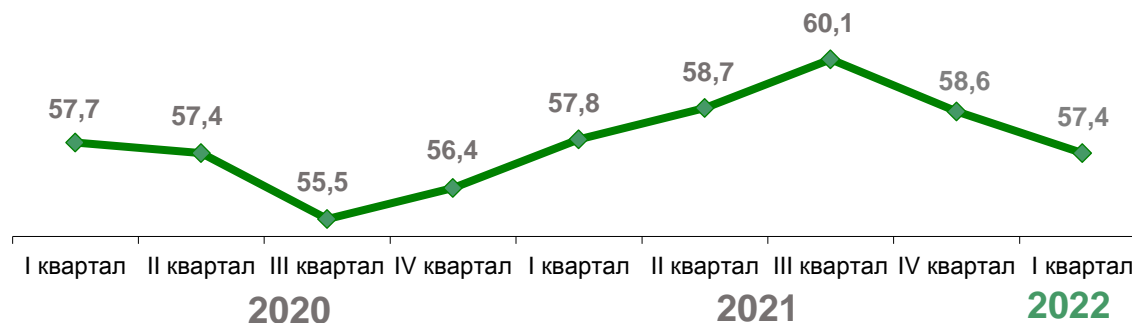

ЗАНЯТОСТЬ и БЕЗРАБОТИЦА в НОВОСИБИРСКОЙ ОБЛАСТИ * в I квартале 2022 г.

1381 тыс. человек – численность рабочей силы

из них:

**1308 тыс. человек
численность занятых**

**73 тыс. человек
численность безработных**

Уровень занятости, %

Уровень безработицы, %

* По данным выборочного обследования рабочей силы.